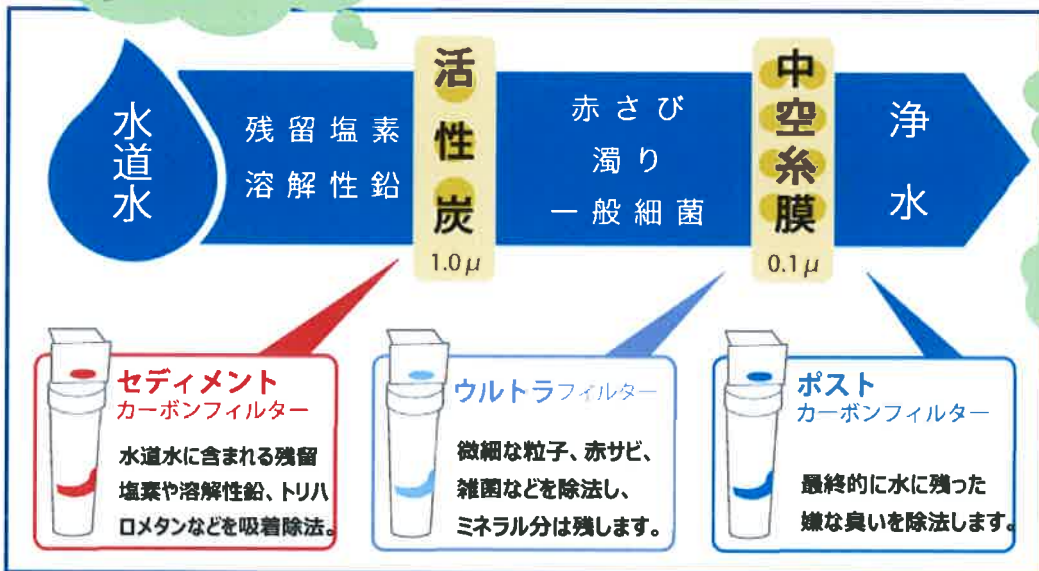

## ● 浄水サーバー(水道直結型)

# 始めてみませんか!

「水道水でしょ！」  
で迷っているあなた!  
その固定観念を払拭します。

- 乗り換えキャンペーン -

★★★ 特典  
設置工事無料! 代替  
するなら今です!

定期的  
メンテナンス  
込みこみ

個人様も  
可能です!

営業の!

です。